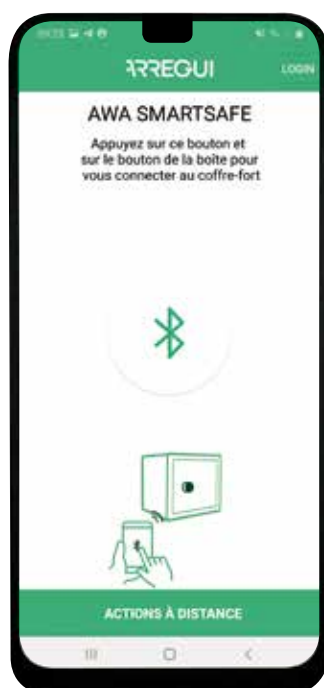

- Le coffre-fort AWA utilise le réseau Wi-Fi pour **envoyer des alertes face à de possibles attaques extérieures (vol, ouverture par effraction, perte de connexion...)**
- Il s'agit d'un coffre-fort de **haute sécurité** grâce à sa façade de 8 mm., fermeture avec boulons de 22 mm. et système contre levier.

SÉCURITÉ FACE AU HACKAGE

- Le coffre-fort stocke et **crypte les codes d'ouverture à l'intérieur. Ils ne sont partagés à aucun moment dans le cloud.**
- **L'ouverture** du coffre-fort **se réalise toujours de manière présente à travers BLE.**

MANIPULATION FACILE

- L'ouverture peut se réaliser en saisissant le code sur le clavier du coffre, ou bien par une application facile à utiliser et intuitive.
- **L'application permet** à l'administrateur du coffre-fort de :
  - **Gérer les utilisateurs et les autorisations:** il est possible d'autoriser jusqu'à 5 utilisateurs, avec l'option d'attribuer à chacun d'eux différentes plages d'ouverture (par tranches horaires, jours de la semaine...).
  - **Recevoir des notifications d'alerte face** à des attaques extérieures.
  - **Accéder à l'historique des mouvements** du coffre (liste des ouvertures, notifications d'alerte...).
  - **Gérer une ouverture retardée.**
  - **Établir un code de coaction.**

Utilisation du réseau W-Fi pour envoyer des notifications d'alerte à votre téléphone portable face à des attaques extérieures.

Utilisation de BLE pour l'ouverture et la gestion du coffre-fort.

Serveur AWS et code source basé sur la Norme IEC-62443.

Compatible avec :